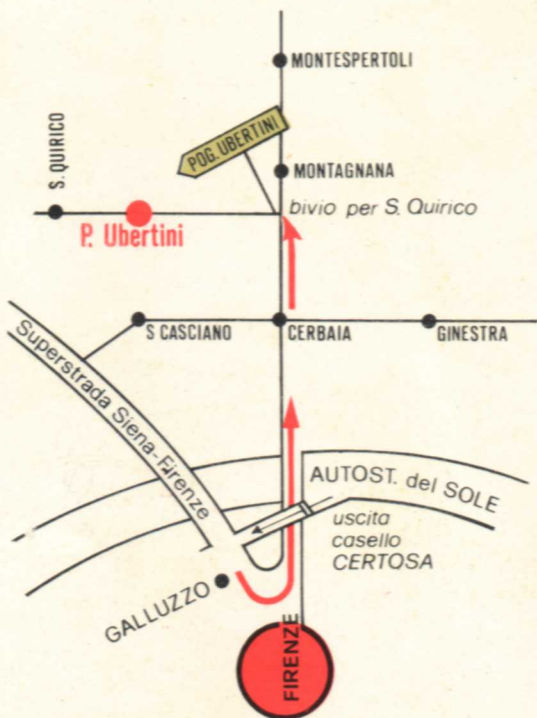

Benvenuto!

benvenuto!

AL CENTRO EVANGELICO DI
POGGIO UBERTINI

MONTAGNANA VAL DI PESA
50020 FIRENZE - ITALIA

* 200 posti letto con semplici arrangiamenti da 2 a 10 posti per camera.

* Tre grandi sale da pranzo, 5 salette per riunioni, un Auditorium con 250 posti, biblioteca, parcheggio per 50 macchine.

INFORMAZIONI

Poggio Ubertini da Firenze si raggiunge con i seguenti mezzi:

Auto propria: provenendo dall'Autostrada del Sole uscire a Firenze - Certosa, dal Galluzzo prendere la strada per Montespertoli deviando dopo Cerbaia al bivio per S. Quirico (freccia gialla "Poggio Ubertini").

Servizio pubblico autobus S.I.T.A. (lato destro uscendo dalla Stazione FF.SS. di Santa Maria Novella).

POGGIO UBERTINI
Montagnana Val di Pesa
Tel. (0571) — 670.867
a circa 20 Km da Firenze