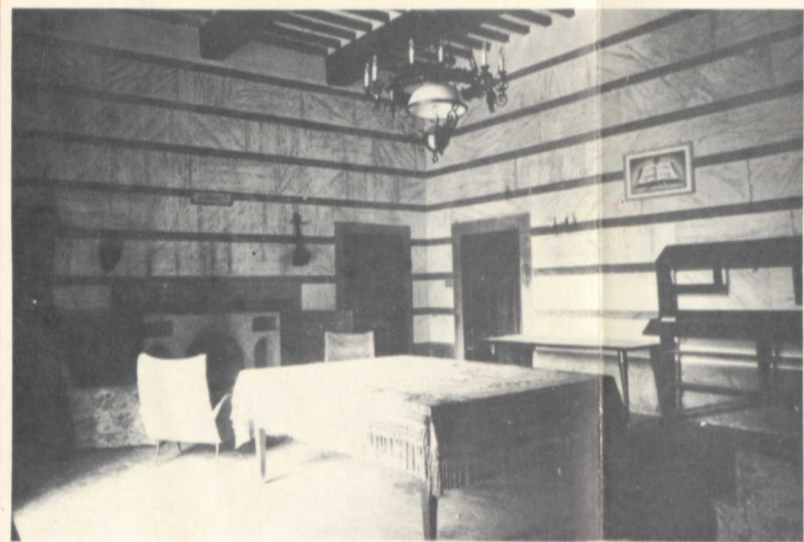

Benvenuto!

benvenuto!

AL CENTRO EVANGELICO DI
POGGIO UBERTINI

MONTAGNANA VAL DI PESA
50020 FIRENZE - ITALIA

* 200 posti letto con semplici arrangiamenti da 2 a 10 posti per camera.

* Tre grandi sale da pranzo, 5 salette per riunioni, un Auditorium con 250 posti, biblioteca, parcheggio per 50 macchine.